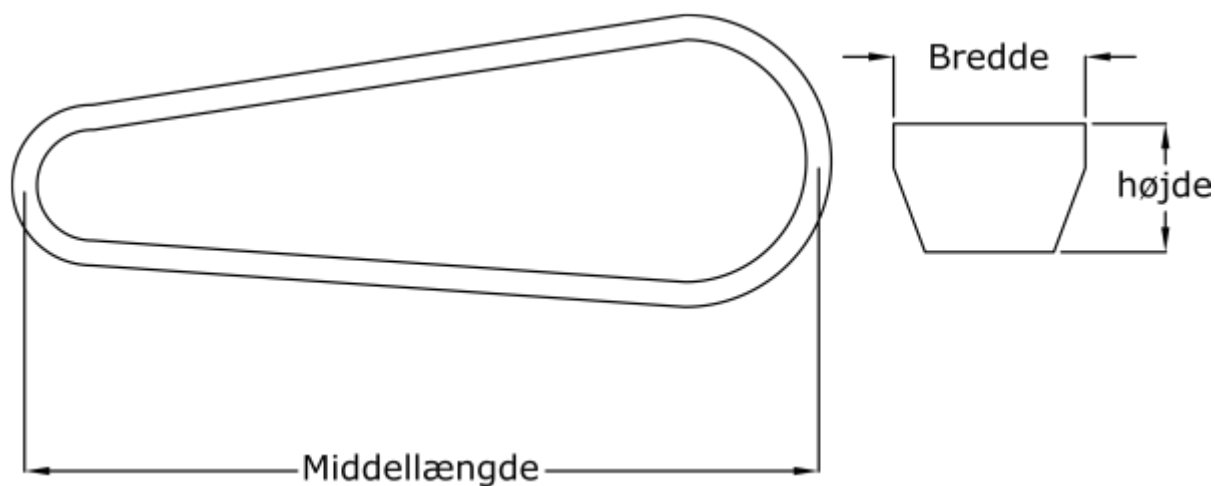

Varenummer: 601905400105  
Beskrivelse: Gates kilerem Hi-power Dubl-V CC105

## Mål

Bredde	= 22
Højde	= 12
Indvendig længde	= 2740
Middellængde	= 2775
Type	= CC105